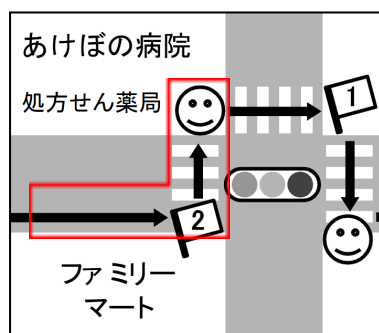

当番が終わりましたら、当番表と地図をすべてファイルに戻し、お子さんに持たせて担任の先生にお渡し下さい。

あけぼの病院 1 セーフティボランティア2名

処方せん薬局方面からボランティアさんが児童を渡らせてくれるのを迎えます。

車が来ないことを確認し、もう一人のボランティアさんの方へ横断歩道を渡らせて下さい。

あけぼの病院 2 セーフティボランティア1名

ファミリーマート沿いに児童が来ます。道を広がって歩いていたらファミリーマート側に寄るように誘導します。横断歩道で薬局前のボランティアさん方面へ渡らせて下さい。

スクールゾーンでの車両通行は規制されていますが、病院を利用する車が侵入することがあります。判断が難しいときは、ボランティアさんの指示に従って下さい。

山梨中央銀行前 セーフティボランティアなし

六差路方面から児童が来ます。信号が赤ならその場で待つよう指示し、緑信号で銀行側へ迎えます。

銀行前で信号待ちをする際は、児童をなるべく銀行建物側へ寄せて下さい。歩道を自転車が通ることがあり、危険です。信号が緑になったら、車が来ないことを確認し、児童をシバヒロ方面に渡らせます。

シバヒロ駅前 ※旧五右衛門前 セーフティボランティアなし

町田街道方向から児童が来ます。車両が来ないか、止まってくれたかを確認して、小学校方面へ横断歩道を渡らせて下さい。

この横断歩道には信号がありません。バスやトラックなどの交通量が多く、特に交番側からの自転車やバイクがスピードを出してきます。

無理に車両を止めず、行き過ぎるのを待ってから児童を誘導して下さい。

給食室前（ボランティアさんから指示があった場合のみ）