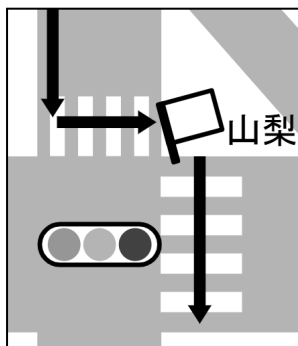

当番が終わりましたら、当番表と地図をすべてファイルに戻し、お子さんに持たせて担任の先生にお渡し下さい。

あけぼの病院 1 セーフティボランティア2名

処方せん薬局方面からボランティアさんが児童を渡らせてくれるのを迎えます。

車が来ないことを確認し、もう一人のボランティアさんの方へ横断歩道を渡らせて下さい。

あけぼの病院 2 セーフティボランティア1名

ファミリーマート沿いに児童が来ます。道を広がって歩いていたらファミリーマート側に寄るように誘導します。横断歩道で薬局前のボランティアさん方面へ渡らせて下さい。

スクールゾーンでの車両通行は規制されていますが、病院を利用する車が侵入することがあります。判断が難しいときは、ボランティアさんの指示に従って下さい。

山梨中央銀行前 セーフティボランティアなし

六差路方面から児童が来ます。信号が赤ならその場で待つよう指示し、緑信号で銀行側へ迎えます。

銀行前で信号待ちをする際は、児童をなるべく銀行建物側へ寄せて下さい。歩道を自転車が通ることがあり、危険です。信号が緑になったら、車が来ないことを確認し、児童をシバヒロ方面に渡らせます。

シバヒロ駅前 ※旧五右衛門前 セーフティボランティアなし

町田街道方向から児童が来ます。車両が来ないか、止まってくれたかを確認して、小学校方面へ横断歩道を渡らせて下さい。

この横断歩道には信号がありません。バスやトラックなどの交通量が多く、特に交番側からの自転車やバイクがスピードを出してきます。

無理に車両を止めず、行き過ぎるのを待ってから児童を誘導して下さい。

給食室前（ボランティアさんから指示があった場合のみ）