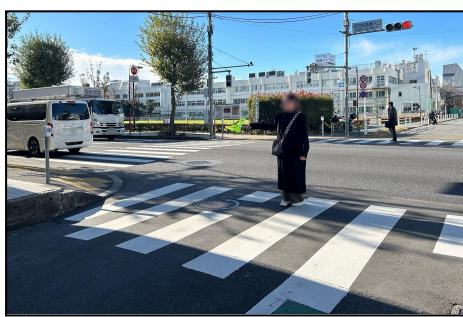

当番が終わりましたら、当番表と地図をすべてファイルに戻し、お子さんに持たせて担任の先生にお渡し下さい。

あけぼの病院 1 セーフティボランティア2名

処方せん薬局方面からボランティアさんが児童を渡らせてくれるのを迎えます。

車が来ないことを確認し、もう一人のボランティアさんの方へ横断歩道を渡らせて下さい。

あけぼの病院 2 セーフティボランティア1名

ファミリーマート沿いに児童が来ます。道を広がって歩いていたらファミリーマート側に寄るように誘導します。横断歩道で薬局前のボランティアさん方面へ渡らせて下さい。

スクールゾーンでの車両通行は規制されていますが、病院を利用する車が侵入することがあります。判断が難しいときは、ボランティアさんの指示に従って下さい。

山梨中央銀行前 セーフティボランティアなし

六差路方面から児童が来ます。信号が赤ならその場で待つよう指示し、緑信号で銀行側へ迎えます。

銀行前で信号待ちをする際は、児童をなるべく銀行建物側へ寄せて下さい。歩道を自転車が通ることがあり、危険です。信号が緑になったら、車が来ないことを確認し、児童をシバヒロ方面に渡らせます。

シバヒロ駅前 ※旧五右衛門前 セーフティボランティアなし

町田街道方向から児童が来ます。車両が来ないか、止まってくれたかを確認して、小学校方面へ横断歩道を渡らせて下さい。

この横断歩道には信号がありません。バスやトラックなどの交通量が多く、特に交番側からの自転車やバイクがスピードを出してきます。

無理に車両を止めず、行き過ぎるのを待ってから児童を誘導して下さい。

給食室前（ボランティアさんから指示があった場合のみ）