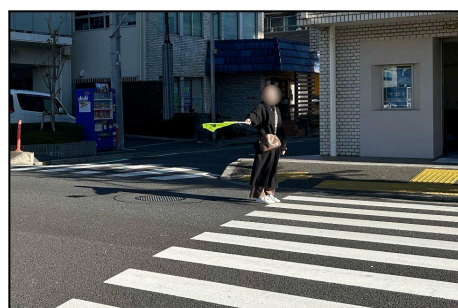

当番が終わりましたら、当番表と地図をすべてファイルに戻し、お子さんに持たせて担任の先生にお渡し下さい。

あけぼの病院 1 セーフティボランティア2名

処方せん薬局方面からボランティアさんが児童を渡らせてくれるのを迎えます。

車が来ないことを確認し、もう一人のボランティアさんの方へ横断歩道を渡らせて下さい。

あけぼの病院 2 セーフティボランティア1名

ファミリーマート沿いに児童が来ます。道を広がって歩いていたらファミリーマート側に寄るように誘導します。横断歩道で薬局前のボランティアさん方面へ渡らせて下さい。

スクールゾーンでの車両通行は規制されていますが、病院を利用する車が侵入することがあります。判断が難しいときは、ボランティアさんの指示に従って下さい。

山梨中央銀行前 セーフティボランティアなし

六差路方面から児童が来ます。信号が赤ならその場で待つよう指示し、緑信号で銀行側へ迎えます。

銀行前で信号待ちをする際は、児童をなるべく銀行建物側へ寄せて下さい。歩道を自転車が通ることがあり、危険です。信号が緑になったら、車が来ないことを確認し、児童をシバヒロ方面に渡らせます。

シバヒロ駅前 ※旧五右衛門前 セーフティボランティアなし

町田街道方向から児童が来ます。車両が来ないか、止まってくれたかを確認して、小学校方面へ横断歩道を渡らせて下さい。

この横断歩道には信号がありません。バスやトラックなどの交通量が多く、特に交番側からの自転車やバイクがスピードを出してきます。

無理に車両を止めず、行き過ぎるのを待ってから児童を誘導して下さい。

給食室前（ボランティアさんから指示があった場合のみ）